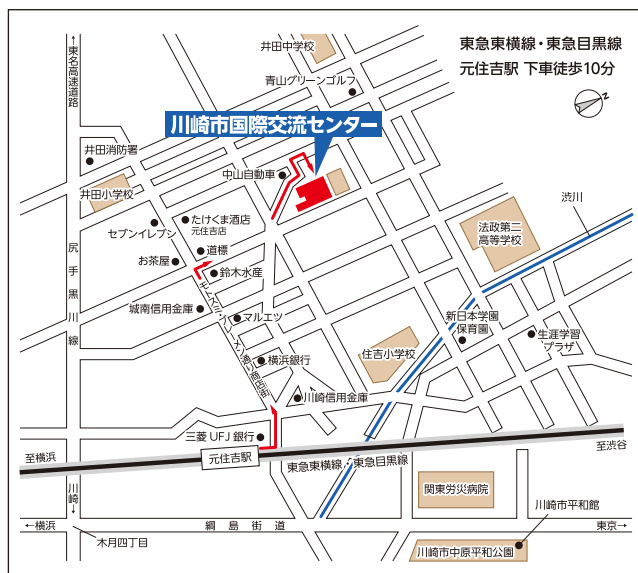

7月

3日(日) インターナショナル・フェスティバル in カワサキ

世界の音楽や踊り、民間団体の活動発表など、事前予約制にして3年ぶりに開催。

夏休み子ども語学教室(英語ほか)(下旬)

ネイティブ講師との交流を通して、外国語や世界に触れる講座です。

やさしい日本語研修会(全2回)

外国人へのお知らせに使う「やさしい日本語」を学びます。

就労のための日本語(全10回)

仕事をしたい人やすでに仕事をしている外国人のための日本語講座。

8月

後期 語学講座(10月~3月)受講生募集開始!

全12講座(英語、中国語、韓国・朝鮮語など)

20日(土) ポッチャを体験しよう!

パラリンピック競技として盛り上がったポッチャを日本人も外国人も一緒に体験してみましょう。

※新型コロナウイルス感染防止対策をして、実施します。
※新型コロナウイルス感染拡大防止のため、開催時期・内容の変更やオンライン配信への変更、状況によっては中止することもございます。ご了承ください。

賛助会員(KIANサポーター)の募集! 新年度会員の期間 2022年4月1日~2023年3月31日

賛助会員には、川崎市国際交流協会の事業にご賛同いただける個人・団体のどなたでもご加入いただけます。ご加入いただくと、季刊誌「SIGNAL」や主催イベント、講座へのご案内の送付、一部イベントや講座への優先受付等の特典がございます。皆さまのご支援、ご協力をお願い申し上げます。

※詳しくは以下にお問合せください。
(公財)川崎市国際交流協会
TEL:044-435-7000
E-mail:kiankawasaki@kian.or.jp

賛助会費 ●学生会員 1口 1,000円/年 ●個人会員 1口 3,000円/年 ●団体会員 1口 10,000円/年

編集後記

世界幸福度ランキング1位の国がフィンランドであることはご存知の方も多いと思います。オーロラ、サンタクロース、サウナ、ムーミン、おしゃれなインテリアの数々と魅力いっぱいですが、冬の気候は、日照時間が5時間しかなく、平均気温がマイナスになる厳しさです。

そんなフィンランドには「シス(SISU)」という特別な精神力を意味する言葉があります。「シスは灰色の岩さえ突き破る」という例えもあり、仕事や人生において困難があってもすぐには諦めない強い気持ちを示す、内に秘められている気持ちだそう。厳しい気候だからこそ生まれた精神なのでしょうか。

制約の多い生活を送る今こそ、心にフィンランド魂「シス」を忘れずにいたいと思います。
(文:編集ボランティア 相沢 明子)

企画・校正にたずさわった編集ボランティア(執筆・撮影者は別掲)
川野辺幸夫、小島俊彦、正一努、坪田四郎、服部有花、水野裕子

川崎フロンターレ公式ファンクラブ
2022 シーズン 会員募集中!
入会すると フロ敷 or マジッククーポン もらえる!!
お問い合わせ 0570-03-5026 川崎フロンターレ後援会

音楽を始めてみませんか?

昭和音楽大学附属 音楽教室

入室金 0円キャンペーン実施中!
5/31(火)まで

武蔵小杉校 TEL.044-712-3637 E-mail:kosugiji@tosei-showa-music.ac.jp

川崎市中原区小杉町2-276-1 パークシティ武蔵小杉 ザ ガーデン タワーズイースト2F

発行 川崎市国際交流センター

〒211-0033 川崎市中原区木月祇園町2番2号

TEL 044-435-7000

FAX 044-435-7010

E-mail:kiankawasaki@kian.or.jp

https://www.kian.or.jp/kic/

印刷・製本
八幡印刷株式会社
〒212-0016
神奈川県川崎市幸区南幸町1-25-3-201
TEL 044-542-2311 FAX 044-542-2312

公益財団法人川崎市国際交流協会

本誌記事の転載等については必ずご連絡ください。