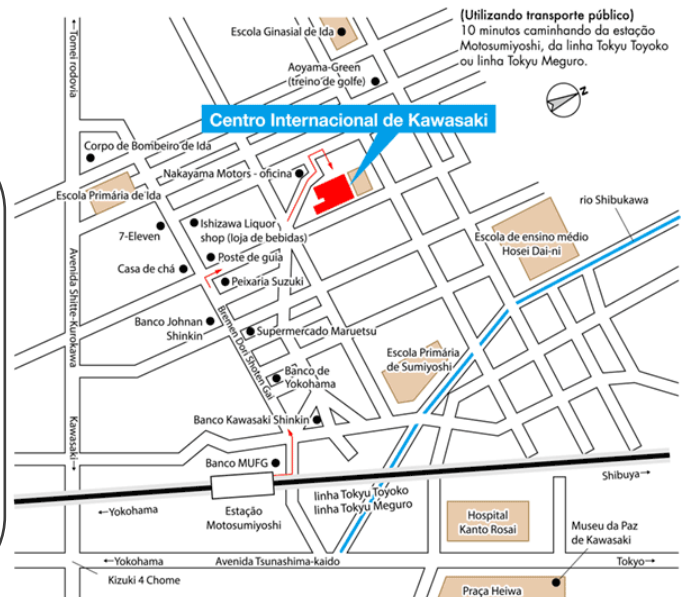

Curso de língua japonesa útil e divertido!

★Aula em pequenos grupos(média de 10pessoas)

★Além de estudar o idioma, estudos de cultura japonesa, prevenção de acidentes naturais e atividades para uma convivência em harmonia.

Curso Diurno (todas as terças e sextas) 9:50 ~ 11:50

1º Período : 14 de abril (terça) a 30 de junho (terça) (22 aulas) ¥12,100

2º Período: 8 de setembro (terça) a 27 de novembro (sexta) (22 aulas) ¥12,100

3º Período: 12 de janeiro (terça) a 12 de março (sexta) (17 aulas) ¥ 9,350

※Haverá creche para crianças acima de 1 ano. Gratuito!

Curso Noturno (todas as quartas) 18:30 ~ 20:30

1º Período: de 8 de abril a 8 de julho (12 aulas) ¥6,600

2º Período: de 2 de setembro a 16 de dezembro (15 aulas) ¥8,250

3º Período: de 13 de janeiro a 10 de março (9 aulas) ¥4,950

※NÃO há creche

※ As aulas serão presenciais no

Centro Internacional de Kawasaki

※ O agendamento das aulas poderão sofrer alterações.

★ Para quem sabe ler “hiragana” e “katakana”, Haverá um teste para definir a classe.

★ O pagamento deverá ser feito no início de cada período.

Atenção: Não haverá devolução do pagamento para as aulas não assistidas.

★ As apostilas são pagas à parte. Para iniciantes, será usada uma apostila editada pela Fundação Japão, chamada “Marugoto”, no valor de ¥2.090 a ¥3.080

[Informação e inscrição] ASSOCIAÇÃO INTERNACIONAL DE KAWASAKI

TEL 044-435-7000 FAX: 044-435-7010

E-mail: kiankawasaki@kian.or.jp